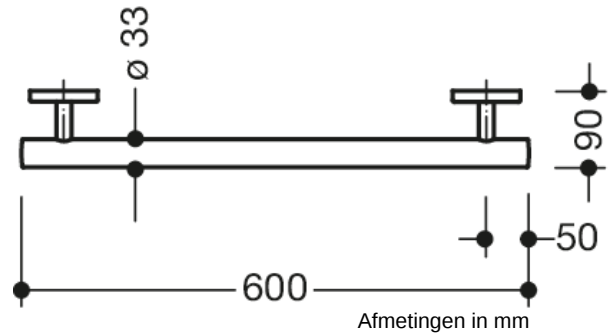

Vergelijkbare afbeelding

#### Wandsteun Systeem 800 K

- rechte stang met recht op de muur uitgevoerde steunen en rozetten
- dient om vast te houden en te steunen
- Wandsteun van hoogwaardige polyamide volgens HEWI kleuren-tabel
- Steunen en rozetten van hoogwaardige polyamide in de HEWI kleur 99 (zuiverwit)
- met doorlopende, tegen corrosie beschermde stalen kern
- externe afmetingen 600 mm, stangen diameter 33 mm, 90 mm diep
- koppeling aan de muur met recht op de muur uitgevoerde filigrane steunen (diameter 18 mm) en vlakke rozetten
- rozetdiameter 80 mm, kappenhoogte 13 mm
- eenvoudige montage door los montagebare bevestigingsplaten van hoogwaardige roestvrij staal om de wandsteun in te hangen
- inclusief corrosievrij HEWI bevestigingsmateriaal
- Hou bij gebruik van hangzitjes het volgende in acht: Een compatibiliteitscontrole is vereist.
- Een gedetailleerde lijst van de combinatiemogelijkheden van handgrepen, Hoeksteunen en douche- en badleuningen met bijpassende inhangzitjes vindt u in onze online catalogus in het downloadgedeelte van het betreffende product.